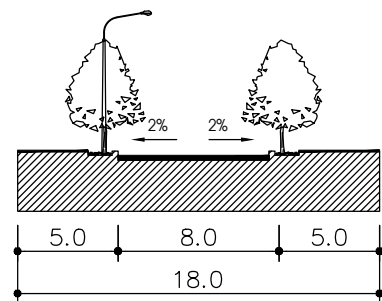

**VỊ TRÍ PHÂN LÔ
ĐẤU GIÁ**

SƠ ĐỒ PHÂN LÔ ĐẤU GIÁ KHU DÂN CƯ SỐ 1 XÃ XUÂN HƯƠNG, HUYỆN LẠNG GIANG

ĐỊA ĐIỂM: XÃ XUÂN HƯƠNG - HUYỆN LẠNG GIANG - TỈNH BẮC GIANG

NGÀY THÁNG NĂM 2022
PHÒNG TÀI NGUYÊN VÀ MÔI TRƯỜNG

MẶT CẮT 2-2

MẶT CẮT 3-3

MẶT CẮT 4-4

LÔ ĐẤT KHÔNG ĐẤU GIÁ

A A. KÍ HIỆU LÔ ĐẤT
B B. DIỆN TÍCH LÔ ĐẤT

TÊN LÔ ĐẤT

LK-01		
DIỆN TÍCH LÔ ĐẤT		
2.878		
MẬT ĐỘ XD		
4	100	4,0
HỆ SỐ SDD		
29		
SỐ LÔ		
TẦNG CAO XD		