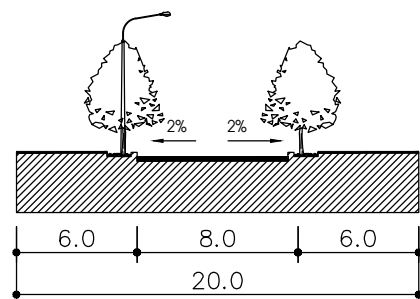

**VỊ TRÍ PHÂN LÔ
ĐẤU GIÁ**

SƠ ĐỒ PHÂN LÔ ĐẤU GIÁ KHU DÂN CƯ SỐ 1 XÃ XUÂN HƯƠNG, HUYỆN LẠNG GIANG

ĐỊA ĐIỂM: XÃ XUÂN HƯƠNG - HUYỆN LẠNG GIANG - TỈNH BẮC GIANG

NGÀY THÁNG NĂM 2022
PHÒNG TÀI NGUYÊN VÀ MÔI TRƯỜNG

MẶT CẮT 2-2

MẶT CẮT 3-3

MẶT CẮT 4-4

LÔ ĐẤT KHÔNG ĐẤU GIÁ

A A. KÍ HIỆU LÔ ĐẤT
B B. DIỆN TÍCH LÔ ĐẤT

TÊN LÔ ĐẤT

LK-01		
DIỆN TÍCH LÔ ĐẤT		
2.878		
MẬT ĐỘ XD		
4	100	4,0
HỆ SỐ SDD		
29		
SỐ LÔ		
TẦNG CAO XD		