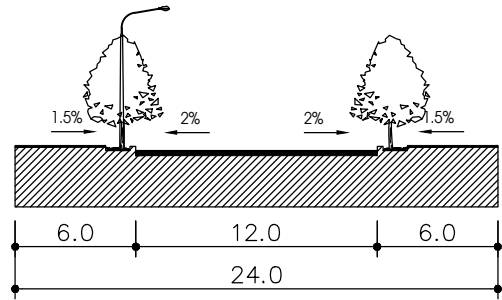

**VỊ TRÍ PHÂN LÔ
ĐẤU GIÁ**

SƠ ĐỒ PHÂN LÔ ĐẤU GIÁ KHU DÂN CƯ SỐ 1 XÃ XUÂN HƯƠNG, HUYỆN LẠNG GIANG

ĐỊA ĐIỂM: XÃ XUÂN HƯƠNG - HUYỆN LẠNG GIANG - TỈNH BẮC GIANG

NGÀY THÁNG NĂM 2022
PHÒNG TÀI NGUYÊN VÀ MÔI TRƯỜNG

MẶT CẮT 2-2

MẶT CẮT 3-3

MẶT CẮT 4-4

LÔ ĐẤT KHÔNG ĐẤU GIÁ

A A. KÍ HIỆU LÔ ĐẤT
B B. DIỆN TÍCH LÔ ĐẤT

TÊN LÔ ĐẤT

LK-01		
DIỆN TÍCH LÔ ĐẤT		
2.878		
MẬT ĐỘ XD		
4	100	4,0
HỆ SỐ SDD		
29		
SỐ LÔ		
TẦNG CAO XD		