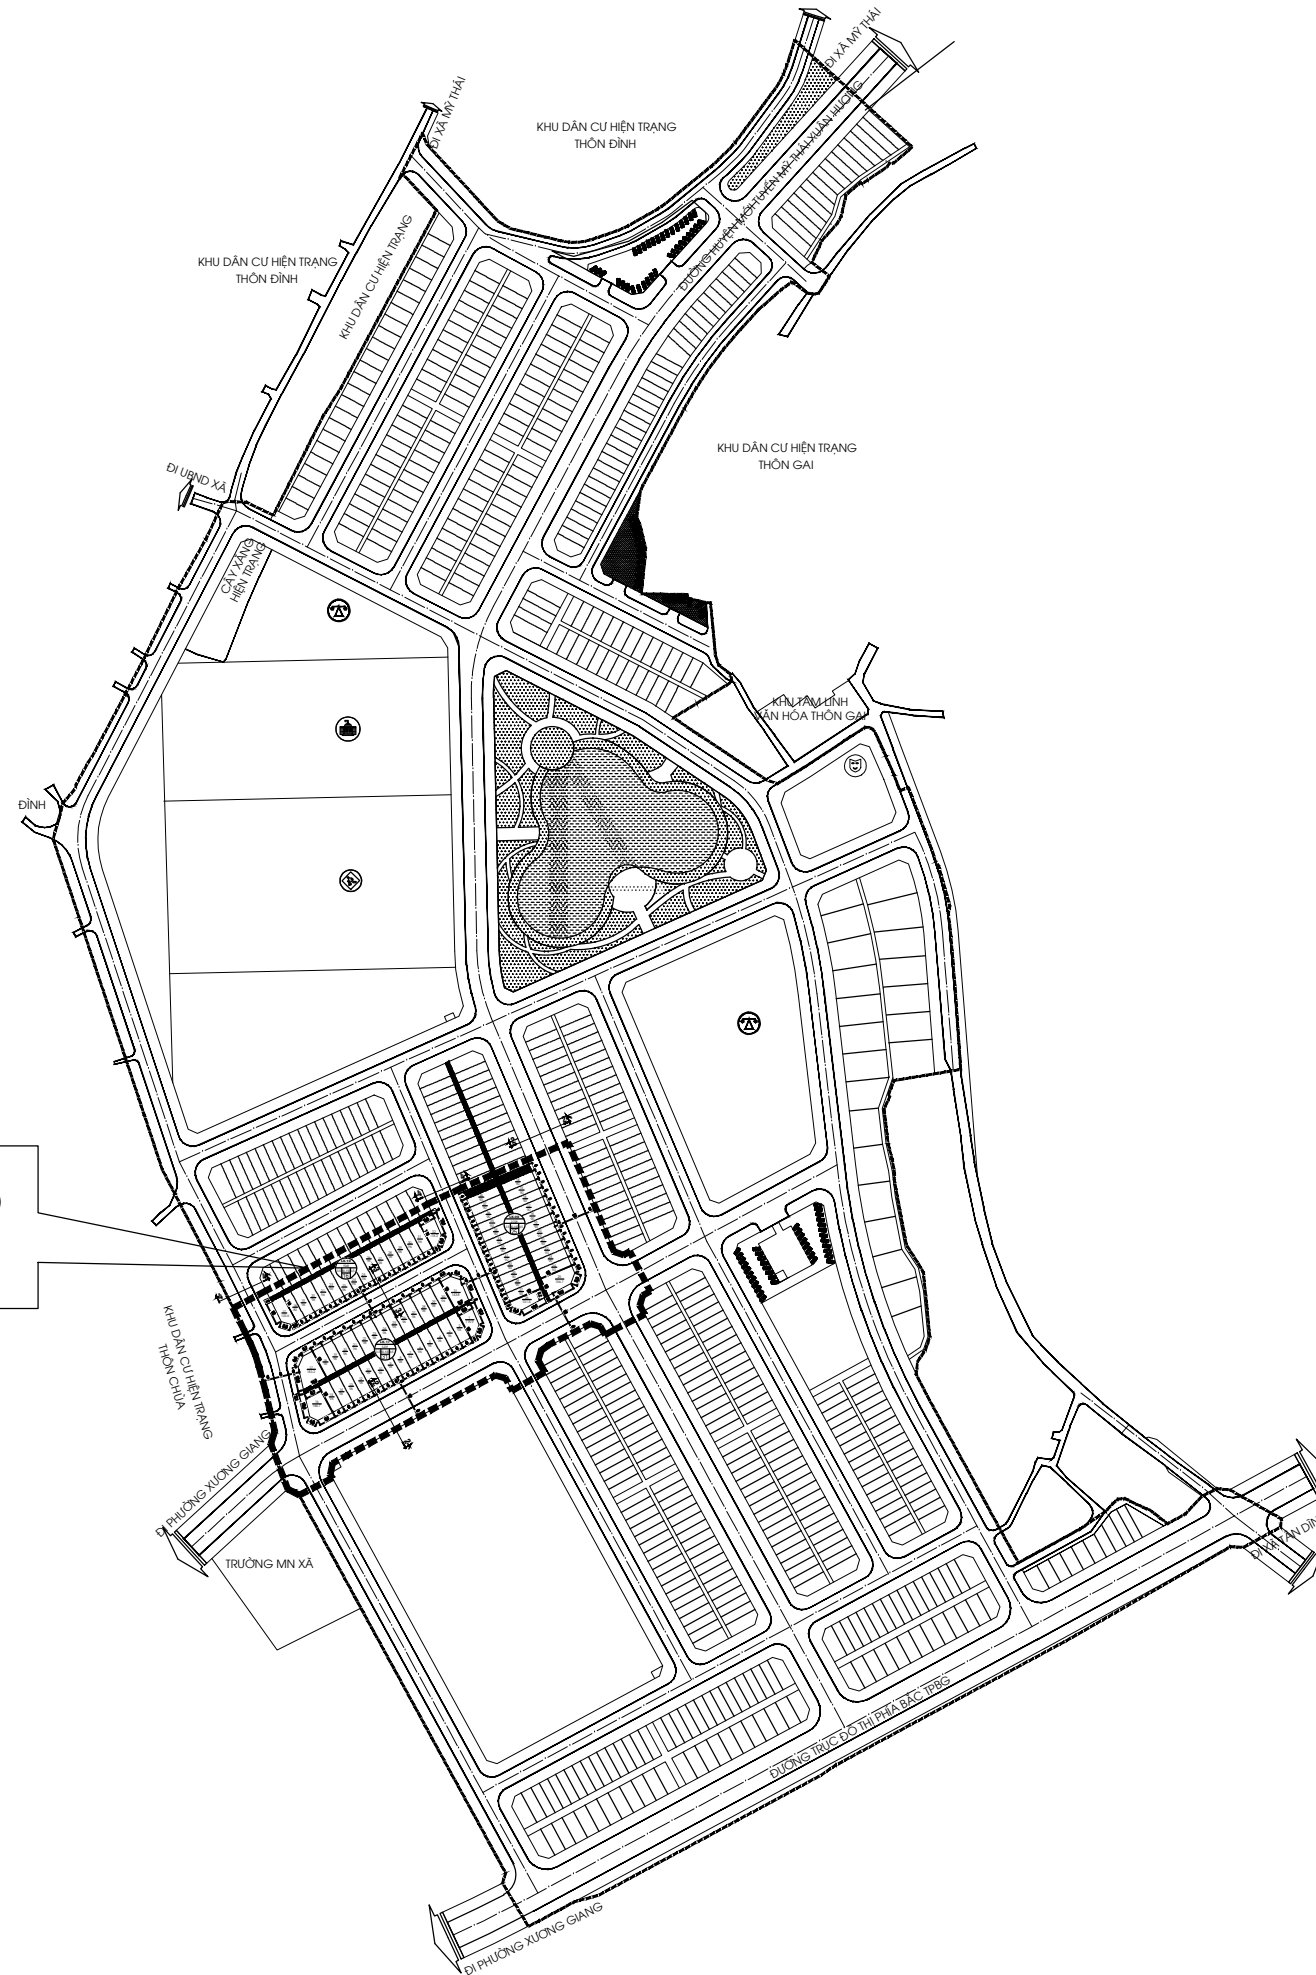

MẶT BẰNG VỊ TRÍ PHÂN LÔ KHU DÂN CƯ SỐ 1 XÃ XUÂN HƯƠNG, HUYỆN LẠNG GIANG
(THEO ĐỒ ÁN QHCT XÂY DỰNG 1/500 ĐƯỢC PHÊ DUYỆT TẠI QUYẾT ĐỊNH SỐ 161/QĐ-UBND NGÀY 04/3/2020)

NGÀY THÁNG NĂM 2022
PHÒNG TÀI NGUYÊN VÀ MÔI TRƯỜNG

**VỊ TRÍ PHÂN LÔ
ĐẤU GIÁ**

SƠ ĐỒ PHÂN LÔ ĐẤU GIÁ KHU DÂN CƯ SỐ 1 XÃ XUÂN HƯƠNG, HUYỆN LẠNG GIANG

ĐỊA ĐIỂM: XÃ XUÂN HƯƠNG - HUYỆN LẠNG GIANG - TỈNH BẮC GIANG

NGÀY THÁNG NĂM 2022
PHÒNG TÀI NGUYÊN VÀ MÔI TRƯỜNG

MẶT CẮT 2-2

MẶT CẮT 3-3

MẶT CẮT 4-4

LÔ ĐẤT KHÔNG ĐẤU GIÁ

A A. KÍ HIỆU LÔ ĐẤT
B B. DIỆN TÍCH LÔ ĐẤT

TÊN LÔ ĐẤT

LK-01		
DIỆN TÍCH LÔ ĐẤT		
2.878		
MẬT ĐỘ XD		
4	100	4,0
HỆ SỐ SDD		
29		
SỐ LÔ		
TẦNG CAO XD		